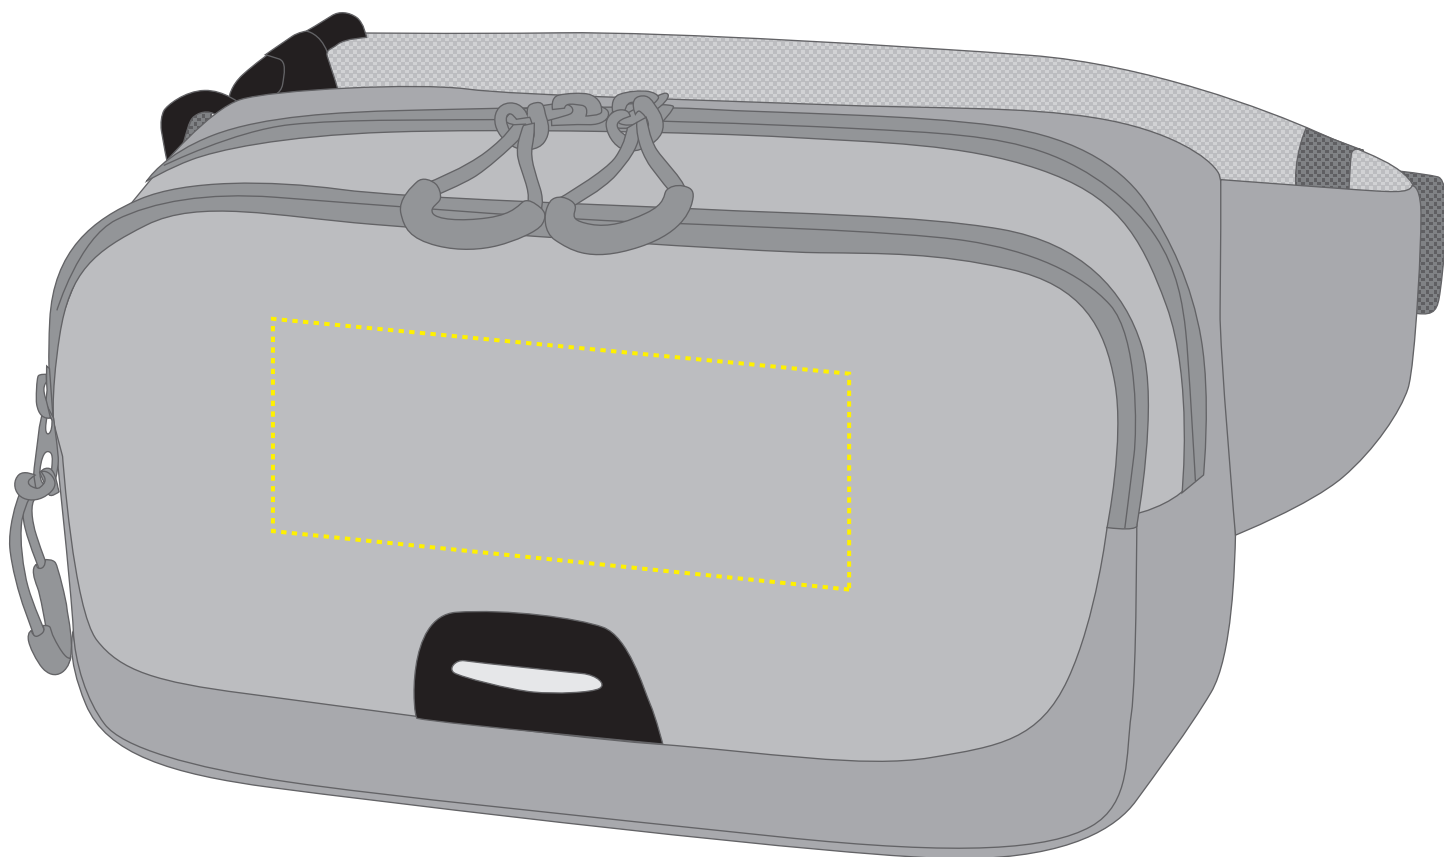

1813352 Gürteltasche / hip bag STEP

Fläche für Ihr Logo (B 14,5 cm x H 5,5 cm)
area for your logo (W 14,5 cm x H 5,5 cm)

Taschenmaß (BxHxT) / size of the bag (WxHxD):

24 cm x 14 cm x 7 cm

Achtung!

Die Werbeflächen können variieren. In Ausnahmefällen sind auch größere Flächen möglich. Bitte sprechen Sie uns an!

further information for graphic designer:

fonts and graphics as vectors
minimum coat thickness: 1,0 mm
black, white, gold and silver:
minimum line width from screen printing